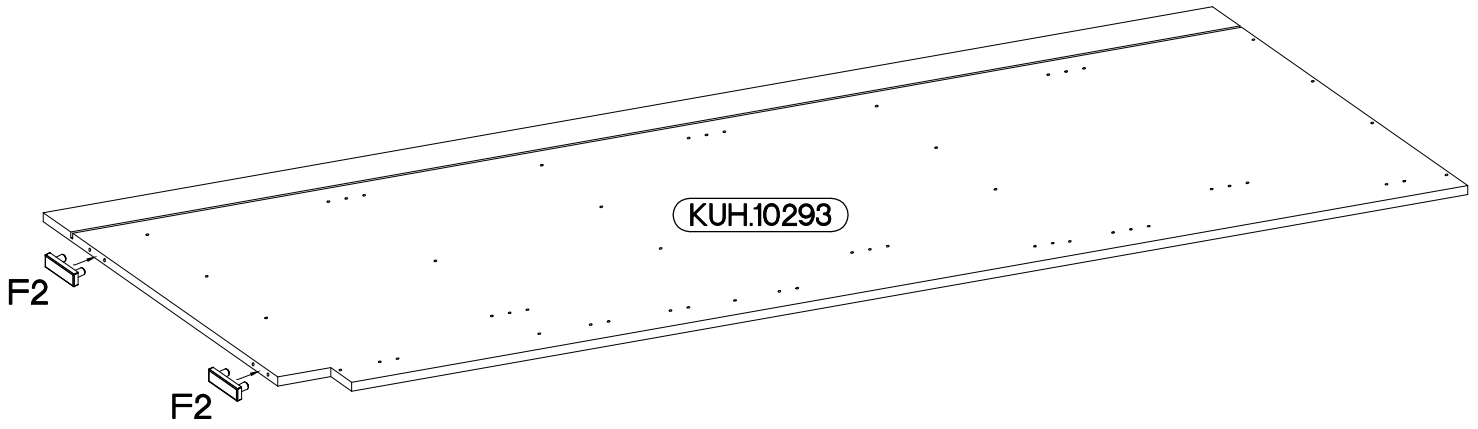

60 DK/DP-2100 2F

max. 10kg
 KUH.30002
 KUH.40007
 KUH.40008

Ersatzteil Nummer	Dimension
KUH.10293	2095x550x16
KUH.10294	2095x550x16
KUH.30002 x3	566x430x16
KUH.40007	567x485x16
KUH.40008 x3	567x485x16
KUH.60234	681x585x2,5
KUH.60235	603x585x2,5
KUH.60236	708x585x2,5
KUH.90015	599x95x16

$\varnothing 8 \times 30\text{mm}$ A 16	$6,4 \times 50\text{mm}$ B 16	E1 16	E9 2	$6.5 \times 48 \times 16$ F2 4	$\varnothing 35/0\text{mm}$ HG 5	$\varnothing 5/19\text{mm}$ J 12
L2 8	$120 \times 30 \times 15\text{mm}$ L25 1		O 1	$\varnothing 3.5 \times 13\text{mm}$ P5 12	$\varnothing 3.0 \times 20\text{mm}$ P7 15-20	$\varnothing 4.0 \times 45\text{mm}$ P4 2

ISM-KUH-01625

1

6.5x48x16	+8x30mm
	
F2	A
4	16

2

6,4 x 50mm

3

6,4 x 50mm

60 DP-2100 2F