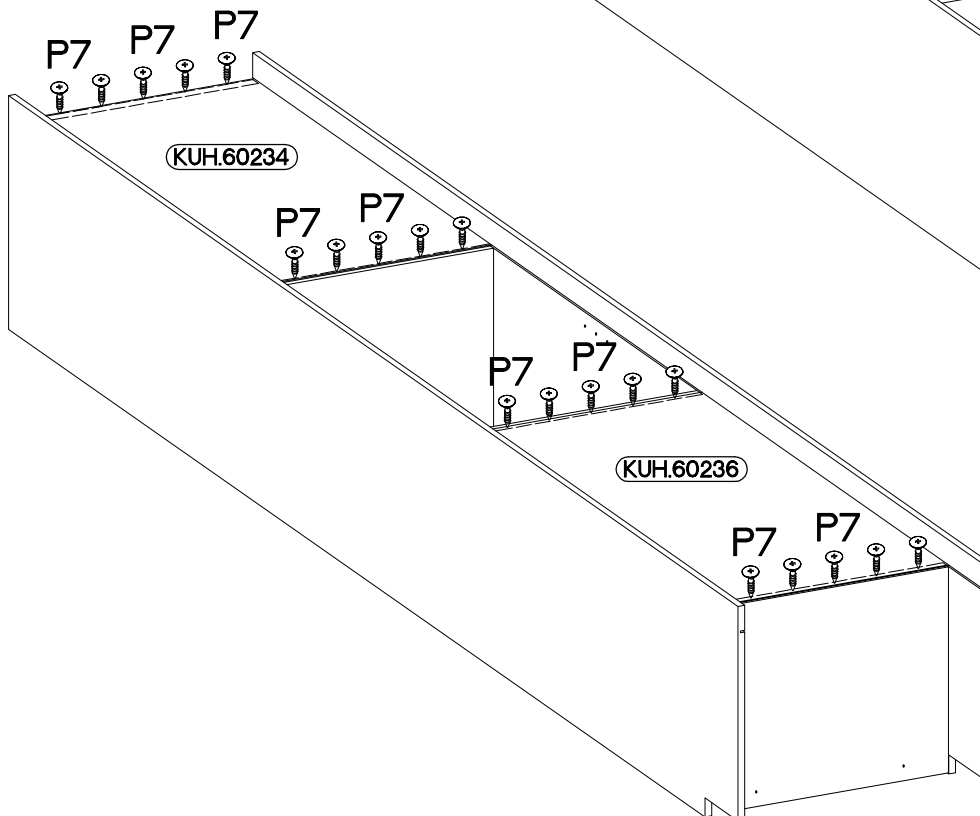

60 DK/DP-2100 2F

max. 10kg
 KUH.30002
 KUH.40007
 KUH.40008

Ersatzteil Nummer	Dimension
KUH.10293	2095x550x16
KUH.10294	2095x550x16
KUH.30002 x3	566x430x16
KUH.40007	567x485x16
KUH.40008 x3	567x485x16
KUH.60234	681x585x2,5
KUH.60235	603x585x2,5
KUH.60236	708x585x2,5
KUH.90015	599x95x16

ISM-KUH-01625

1

6.5x48x16	+8x30mm
	
F2	A
4	16

2

6,4 x 50mm

3

6,4 x 50mm

60 DP-2100 2F

4

60 DK-2100 2F

5

±3.0x20mm	
P7	L2
15-20	8

6

4.0x45mm

P4

2