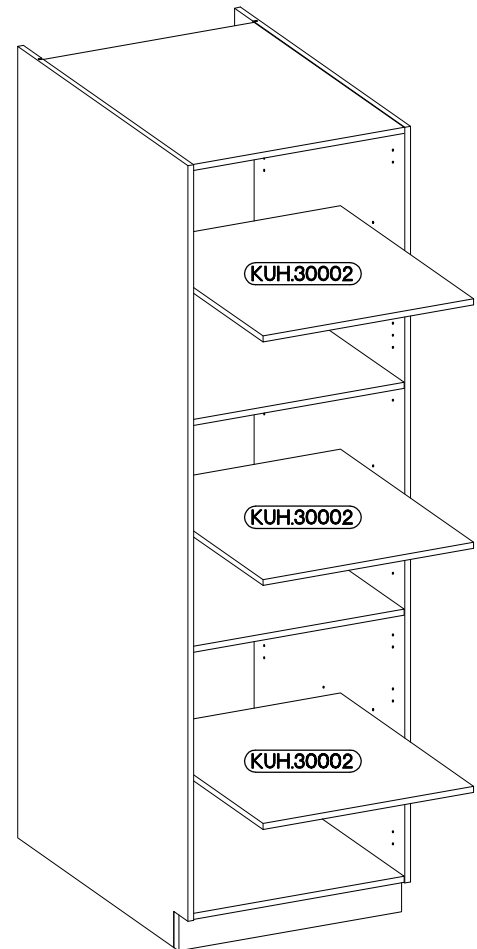

60 DK/DP-2100 2F

max. 10kg
 KUH.30002
 KUH.40007
 KUH.40008

Ersatzteil Nummer	Dimension
KUH.10293	2095x550x16
KUH.10294	2095x550x16
KUH.30002 x3	566x430x16
KUH.40007	567x485x16
KUH.40008 x3	567x485x16
KUH.60234	681x585x2,5
KUH.60235	603x585x2,5
KUH.60236	708x585x2,5
KUH.90015	599x95x16

4

60 DK-2100 2F

5

±3.0x20mm	
P7	L2
15-20	8

6

4.0x45mm

P4

2

E9

2

60 DP-2100 2F

60 DK-2100 2F

7

8

8

12

9

120x30x15mm	+3.5x13mm
	
L25	P5
1	2

- 
- 
- 
- 
- 

60 DP-2100 2F

60 DK-2100 2F