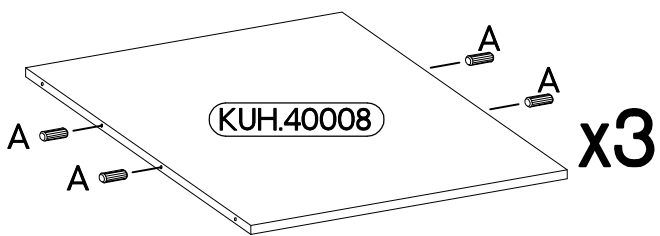

60 DK/DP-2100 2F

max. 10kg
 KUH.30002
 KUH.40007
 KUH.40008

Ersatzteil Nummer	Dimension
KUH.10293	2095x550x16
KUH.10294	2095x550x16
KUH.30002 x3	566x430x16
KUH.40007	567x485x16
KUH.40008 x3	567x485x16
KUH.60234	681x585x2,5
KUH.60235	603x585x2,5
KUH.60236	708x585x2,5
KUH.90015	599x95x16

$\varnothing 8 \times 30\text{mm}$ A 16	$6,4 \times 50\text{mm}$ B 16	E1 16	E9 2	$6.5 \times 48 \times 16$ F2 4	$\varnothing 35/0\text{mm}$ HG 5	$\varnothing 5/19\text{mm}$ J 12
L2 8	$120 \times 30 \times 15\text{mm}$ L25 1		O 1	$\varnothing 3.5 \times 13\text{mm}$ P5 12	$\varnothing 3.0 \times 20\text{mm}$ P7 15-20	$\varnothing 4.0 \times 45\text{mm}$ P4 2

ISM-KUH-01625

1

6.5x48x16	+8x30mm
	
F2	A
4	16

2

6,4 x 50mm

3

6,4 x 50mm

60 DP-2100 2F