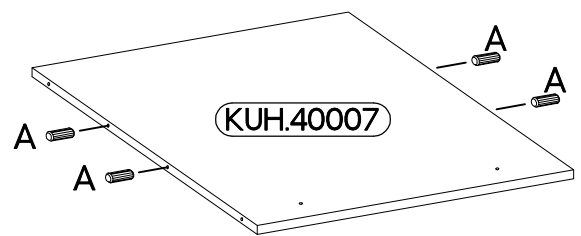

60 DK/DP-2100 2F

max. 10kg
 KUH.30002
 KUH.40007
 KUH.40008

Ersatzteil Nummer	Dimension
KUH.10293	2095x550x16
KUH.10294	2095x550x16
KUH.30002 x3	566x430x16
KUH.40007	567x485x16
KUH.40008 x3	567x485x16
KUH.60234	681x585x2,5
KUH.60235	603x585x2,5
KUH.60236	708x585x2,5
KUH.90015	599x95x16

$\varnothing 8 \times 30\text{mm}$ A 16	$6,4 \times 50\text{mm}$ B 16	E1 16	E9 2	$6.5 \times 48 \times 16$ F2 4	$\varnothing 35/0\text{mm}$ HG 5	$\varnothing 5/19\text{mm}$ J 12
L2 8	$120 \times 30 \times 15\text{mm}$ L25 1		O 1	$\varnothing 3.5 \times 13\text{mm}$ P5 12	$\varnothing 3.0 \times 20\text{mm}$ P7 15-20	$\varnothing 4.0 \times 45\text{mm}$ P4 2

ISM-KUH-01625

1

6.5x48x16	+8x30mm
	
F2	A
4	16

2

6,4 x 50mm

3

6,4 x 50mm

60 DP-2100 2F