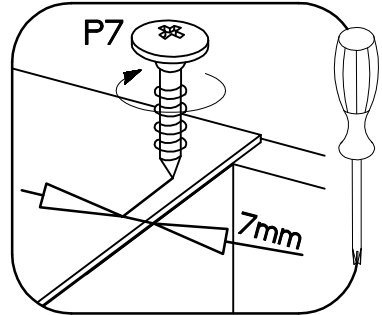

60 DK/DP-2100 2F

max. 10kg
 KUH.30002
 KUH.40007
 KUH.40008

Ersatzteil Nummer	Dimension
KUH.10293	2095x550x16
KUH.10294	2095x550x16
KUH.30002 x3	566x430x16
KUH.40007	567x485x16
KUH.40008 x3	567x485x16
KUH.60234	681x585x2,5
KUH.60235	603x585x2,5
KUH.60236	708x585x2,5
KUH.90015	599x95x16

$\varnothing 8 \times 30\text{mm}$ A 16	$6,4 \times 50\text{mm}$ B 16	E1 16	E9 2	$6.5 \times 48 \times 16$ F2 4	$\varnothing 35/0\text{mm}$ HG 5	$\varnothing 5/19\text{mm}$ J 12
L2 8	$120 \times 30 \times 15\text{mm}$ L25 1		O 1	$\varnothing 3.5 \times 13\text{mm}$ P5 12	$\varnothing 3.0 \times 20\text{mm}$ P7 15-20	$\varnothing 4.0 \times 45\text{mm}$ P4 2

ISM-KUH-01625

1

6.5x48x16	+8x30mm
	
F2	A
4	16

2

6,4 x 50mm

3

6,4 x 50mm

60 DP-2100 2F

4

60 DK-2100 2F

5

±3.0x20mm	
P7	L2
15-20	8

6

4.0x45mm

P4

2