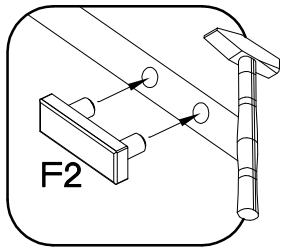

60 DK/DP-2100 2F

max. 10kg
 KUH.30002
 KUH.40007
 KUH.40008

Ersatzteil Nummer	Dimension
KUH.10293	2095x550x16
KUH.10294	2095x550x16
KUH.30002 x3	566x430x16
KUH.40007	567x485x16
KUH.40008 x3	567x485x16
KUH.60234	681x585x2,5
KUH.60235	603x585x2,5
KUH.60236	708x585x2,5
KUH.90015	599x95x16

$\varnothing 8 \times 30\text{mm}$ A 16	$6,4 \times 50\text{mm}$ B 16	E1 16	E9 2	$6.5 \times 48 \times 16$ F2 4	$\varnothing 35/0\text{mm}$ HG 5	$\varnothing 5/19\text{mm}$ J 12
L2 8	$120 \times 30 \times 15\text{mm}$ L25 1		O 1	$\varnothing 3.5 \times 13\text{mm}$ P5 12	$\varnothing 3.0 \times 20\text{mm}$ P7 15-20	$\varnothing 4.0 \times 45\text{mm}$ P4 2

ISM-KUH-01625

1

6.5x48x16	+8x30mm
	
F2	A
4	16

2

6,4 x 50mm

3

6,4 x 50mm

60 DP-2100 2F

4

60 DK-2100 2F

5

±3.0x20mm	
P7	L2
15-20	8

6

4.0x45mm

P4

2