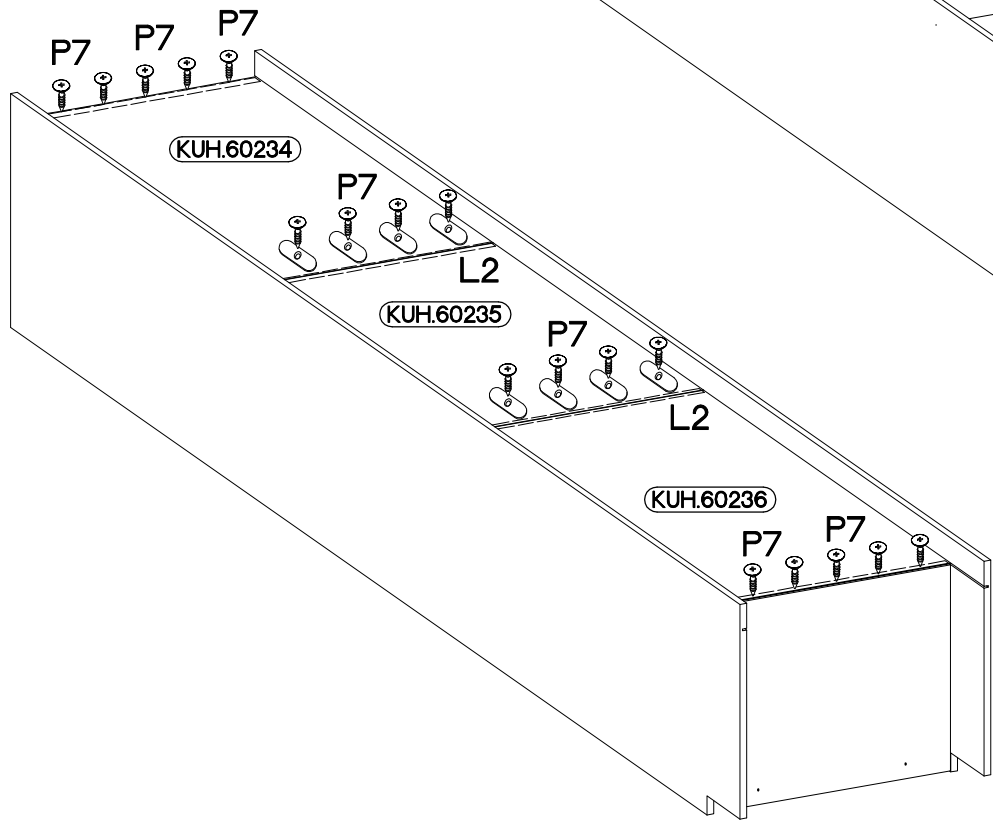

60 DK/DP-2100 2F

max. 10kg
 KUH.30002
 KUH.40007
 KUH.40008

Ersatzteil Nummer	Dimension
KUH.10293	2095x550x16
KUH.10294	2095x550x16
KUH.30002 x3	566x430x16
KUH.40007	567x485x16
KUH.40008 x3	567x485x16
KUH.60234	681x585x2,5
KUH.60235	603x585x2,5
KUH.60236	708x585x2,5
KUH.90015	599x95x16

4

60 DK-2100 2F

5

±3.0x20mm	
P7	L2
15-20	8

6

4.0x45mm

P4

2

E9

2

60 DP-2100 2F

60 DK-2100 2F

7

8

8

12