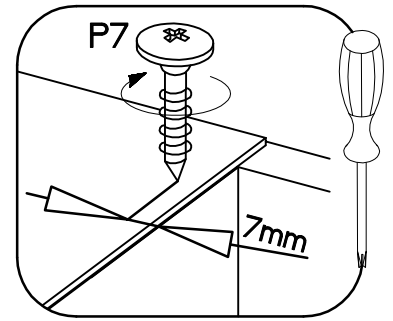

60 DK/DP-2100 2F

max. 10kg
 KUH.30002
 KUH.40007
 KUH.40008

Ersatzteil Nummer	Dimension
KUH.10293	2095x550x16
KUH.10294	2095x550x16
KUH.30002 x3	566x430x16
KUH.40007	567x485x16
KUH.40008 x3	567x485x16
KUH.60234	681x585x2,5
KUH.60235	603x585x2,5
KUH.60236	708x585x2,5
KUH.90015	599x95x16

$\varnothing 8 \times 30\text{mm}$ A 16	$6,4 \times 50\text{mm}$ B 16	E1 16	E9 2	$6.5 \times 48 \times 16$ F2 4	$\varnothing 35/0\text{mm}$ HG 5	$\varnothing 5/19\text{mm}$ J 12
L2 8	$120 \times 30 \times 15\text{mm}$ L25 1		O 1	$\varnothing 3.5 \times 13\text{mm}$ P5 12	$\varnothing 3.0 \times 20\text{mm}$ P7 15-20	$\varnothing 4.0 \times 45\text{mm}$ P4 2

ISM-KUH-01625

1

6.5x48x16	+8x30mm
	
F2	A
4	16

2

6,4 x 50mm

3

6,4 x 50mm

60 DP-2100 2F

4

60 DK-2100 2F

5

±3.0x20mm	
P7	L2
15-20	8

6

4.0x45mm

P4

2