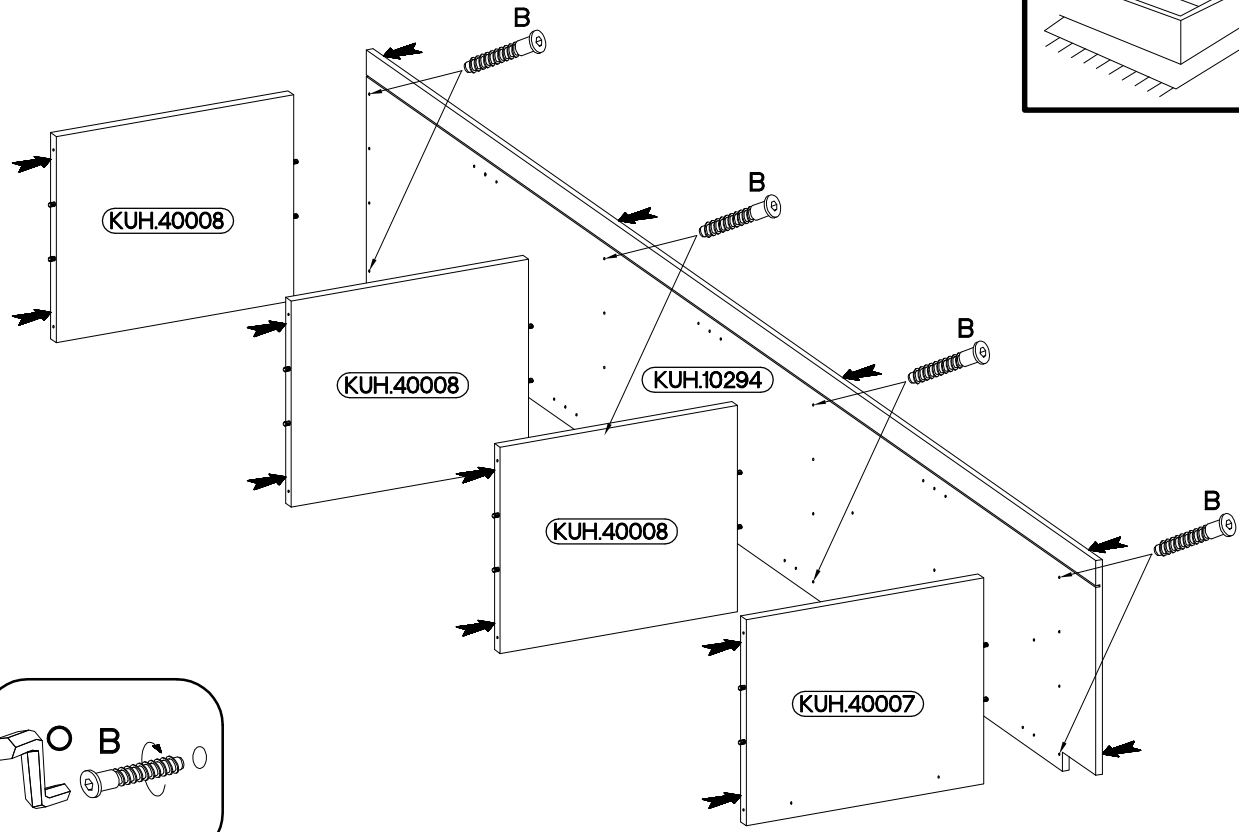

60 DK/DP-2100 2F

max. 10kg
 KUH.30002
 KUH.40007
 KUH.40008

Ersatzteil Nummer	Dimension
KUH.10293	2095x550x16
KUH.10294	2095x550x16
KUH.30002 x3	566x430x16
KUH.40007	567x485x16
KUH.40008 x3	567x485x16
KUH.60234	681x585x2,5
KUH.60235	603x585x2,5
KUH.60236	708x585x2,5
KUH.90015	599x95x16

ISM-KUH-01625

1

6.5x48x16	+8x30mm
	
F2	A
4	16

2

6,4 x 50mm

3

6,4 x 50mm

60 DP-2100 2F